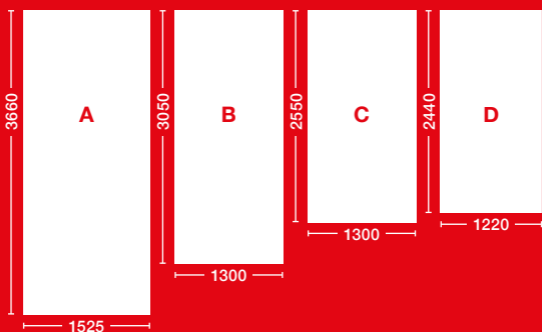

Sheet sizes

Sizes in mm

Belgium

Tel: +32 28081964
contact.belgie@formica.com

France

Tel: +33 977554783
service.echantillons@formica.com

Italy

Tel: +39 0687502115
italia@formica.com

Morocco

Tel: +44 1916220109
administration.maroc@formica.com

Netherlands

Tel: +31 704134820 / +31 707100150
contact.nederland@formica.com

Poland

Tel: +48 223079624
info.polska@formica.com

Spain

Tel: +34 961140414
contact.es@formica.com

UK & Ireland

Tel: +44 1916220096
business.development@formica.com

formica.com